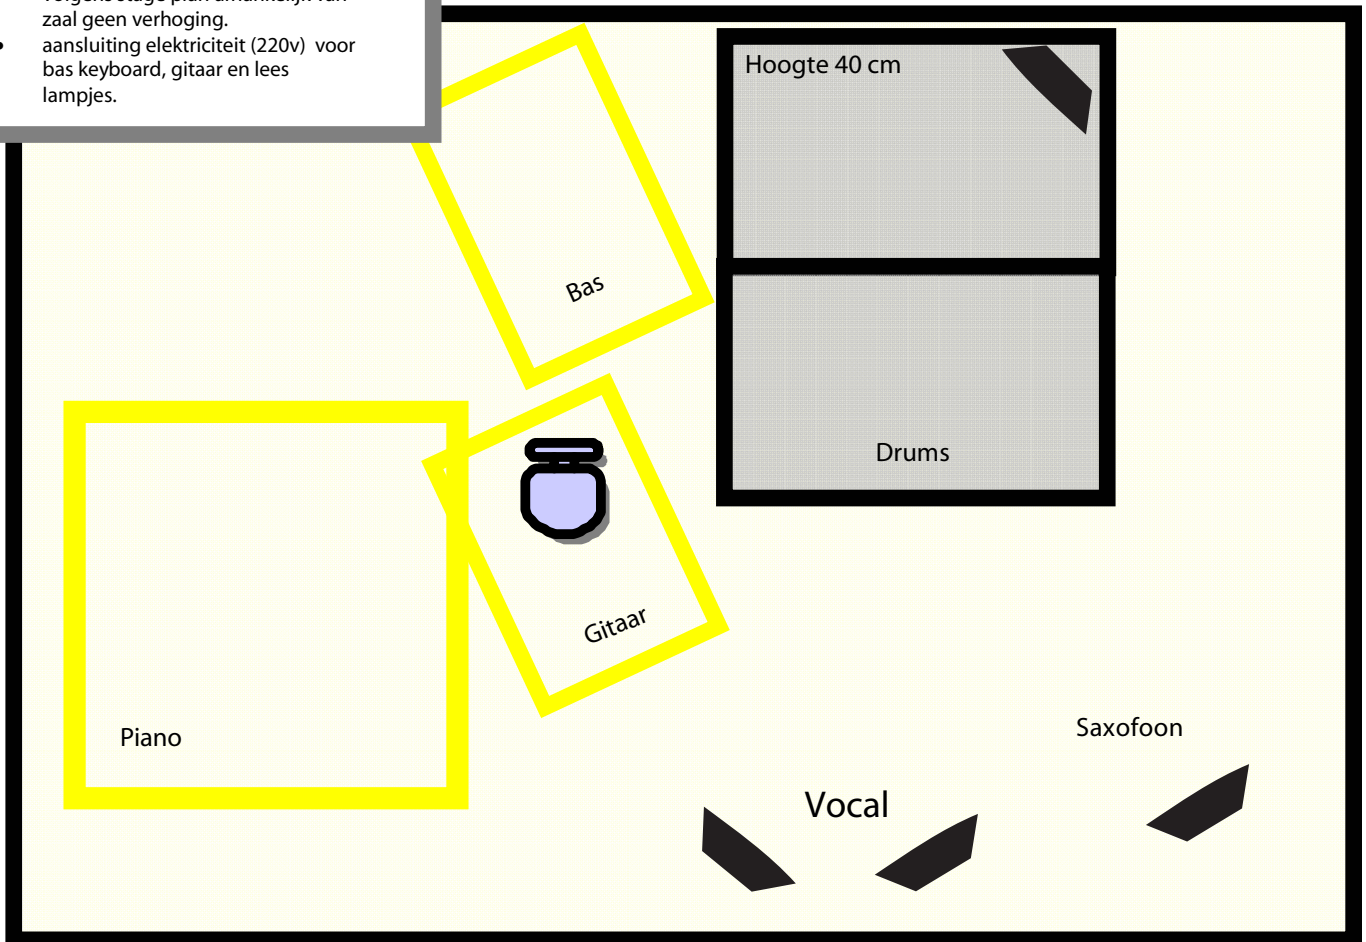

### **Mon:**

Megtafel met minimaal 16 mono inputs met 4 bands eq met 4\* sweep en regelbare laagaf filter per kanaal.

**Geen: Behringer, Mackie, Spirit, Mitec en andere budget tafels**

minimaal 4 aux sends met 31 band eq op groep insert. KLARK, BSS.

6\* 2 weg actieve floor monitor met minimaal 4 versterker kantjes.

Dit is inclusief pfl monitor.

Indien monitors vanaf F.O.H. gestuurd worden dienen er minimaal 8 aux sends en 6\* 31 bands eq op F.O.H. positie aanwezig te zijn.

Voorzieningen:

- Podium van minimaal 7 (of 6) meter breed bij 4 meter diep.
- 2 podiumdelen (1 X 2 meter) volgens stage plan afhankelijk van zaal geen verhoging.
- aansluiting elektriciteit (220v) voor bas keyboard, gitaar en lees lampjes.