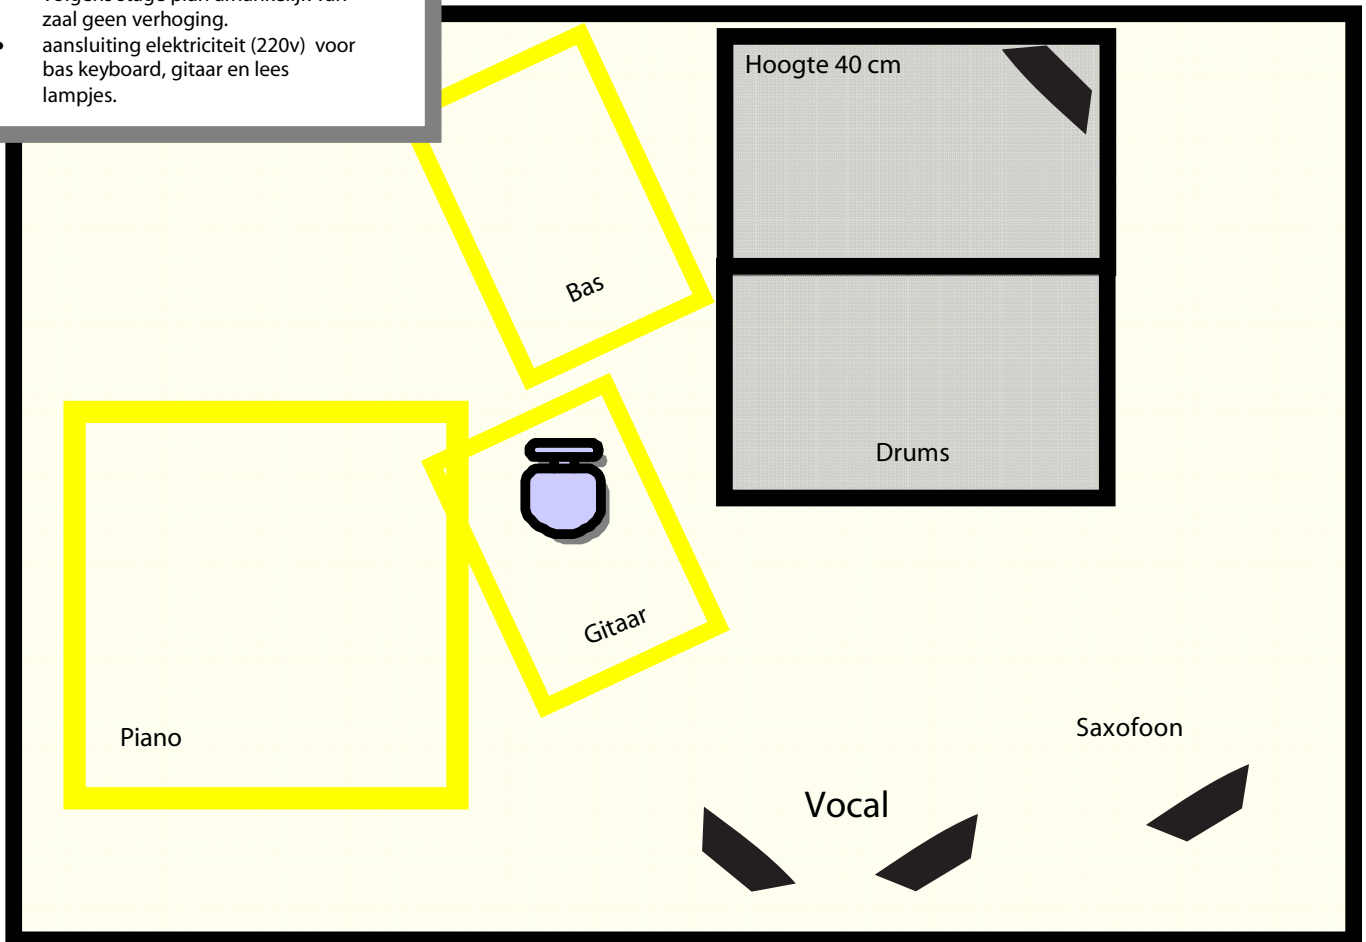

### **Mon:**

Megtafel met minimaal 16 mono inputs met 4 bands eq met 4\* sweep en regelbare laagaf filter per kanaal.

**Geen: *Behringer, Mackie, Spirit, Mitec en andere budget tafels***

minimaal 4 aux sends met 31 band eq op groep insert. KLARK, BSS.

6\* 2 weg actieve floor monitor met minimaal 4 versterker kantjes.

Dit is inclusief pfl monitor.

Indien monitors vanaf F.O.H. gestuurd worden dienen er minimaal 8 aux sends en 6\* 31 bands eq op F.O.H. positie aanwezig te zijn.

Voorzieningen:

- Podium van minimaal 7 (of 6) meter breed bij 4 meter diep.
- 2 podiumdelen (1 X 2 meter) volgens stage plan afhankelijk van zaal geen verhoging.
- aansluiting elektriciteit (220v) voor bas keyboard, gitaar en lees lampjes.